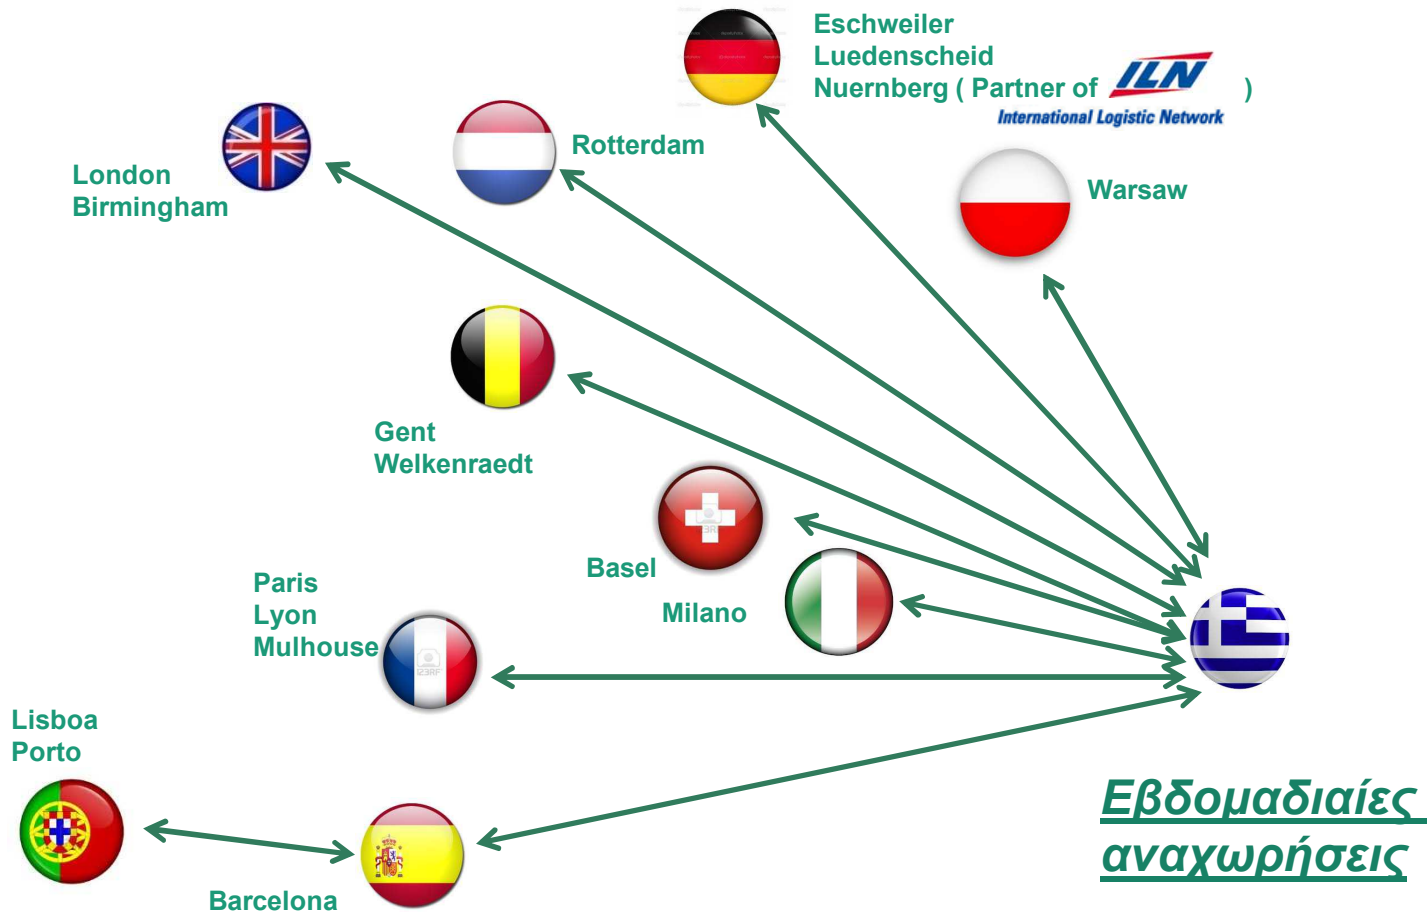

ZIEGLER

Οδικές μεταφορές

Member of Ziegler Group

Δικά μας γραφεία

BELGIUM

- Aalst
- Antwerp
- Aubange
- Brussels
- Charleroi
- Deurne
- Gent
- Houdeng Goegnies
- Kobbegem
- Kortrijk
- Liège
- Maasmechelen
- Machelen
- Montzen
- Roeselare
- Vilvoorde
- Welkenraedt
- Zaventem
- Zeebrugge

LUXEMBOURG

- Bettembourg
- Esch-sur-Alzette
- Kehlen

GERMANY

- Aachen
- Bremen
- Düsseldorf
- Frankfurt

- Hamburg
- Koblenz
- Stuttgart

THE NETHERLANDS

- Amsterdam
- Roosendaal
- Rotterdam
- Venlo

SWITZERLAND

- Bradford
- Birmingham
- Bristol

- Dover
- Durham
- Felixstowe
- Heathrow
- London
- Manchester
- Portsmouth

FRANCE

- Angers
- Annecy
- Aurillac
- Auxerre
- Avignon
- Bapaume
- Bayeux
- Besançon
- Bordeaux
- Bressuire
- Cannes
- Cholet
- Clermont-Ferrand
- Colmar
- Dijon
- Epinal
- Grenoble
- Laval
- Le Havre
- Les Herbiers
- Lille
- Lyon
- Marseille
- Metz
- Montmarault
- Mulhouse
- Nantes
- Narbonne
- Nîmes
- Orléans
- Paris
- Quimper
- Rennes
- Roissy
- Roncq
- Rouen
- Saint-Avold
- Saint-Etienne
- Saintes
- Saint-Louis
- Sedan
- Strasbourg
- Toulouse
- Tours
- Trérumuson
- Troyes
- Valence
- Vannes

POLAND

- Warszawa

GREECE

- Athens

TURKEY

- Istanbul

TUNISIA

- Rades